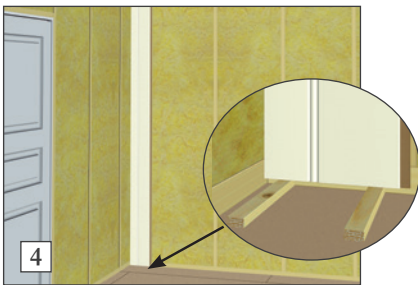

4

4) Platene monteres 10 mm fra gulv/tak – plasser gjerne 2 klosser under veggplaten for å lette monteringen.