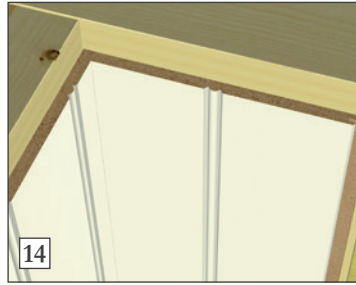

12

12) Platen plasseres tett inn i hjørnet og bankes på plass ved hver hjørneklips.

MONTERINGSVEILEDNING

Huntonit Design og ferdigmalt vegg

13) Bruk en lekte mellom hammeren og platen til å slå på.

14) Pass på at platen bankes helt inn.