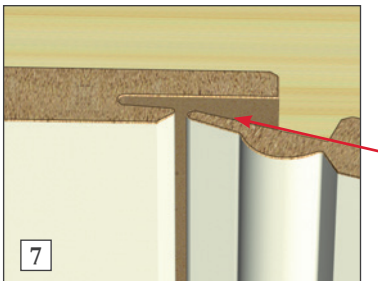

7

7) Fjærsiden på platen føres inn i noten.