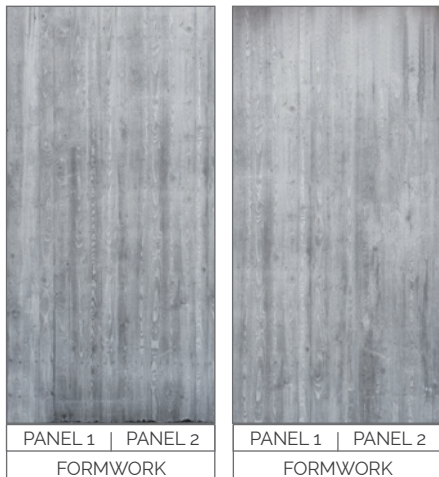

2 PANEL

netto 11 x 1200 x 2390 mm