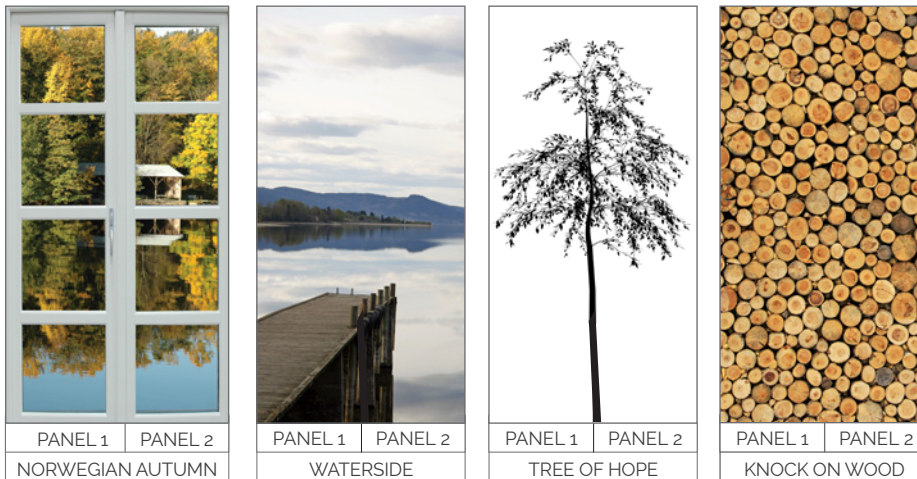

Bestilles hos ledende byggevareforhandlere. KM = kostemalt overflate *bestillingsvare 3-4 uker

1 PANEL

netto 11 x 600 x 2390 mm

Leveres som enkeltpanel på netto bredde 60 cm.

2 PANEL

netto 11 x 1200 x 2390 mm