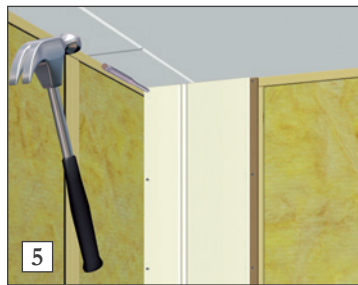

2

2) 1. plate skjæres til. Ved skjæring med sirkelsag skal den malte siden vende ned.

3

3) Bruk vater slik at platene blir montert rett.

4

4) Platene monteres 10 mm fra gulv/tak – plasser gjerne 2 klosser under veggplaten for å lette monteringen.