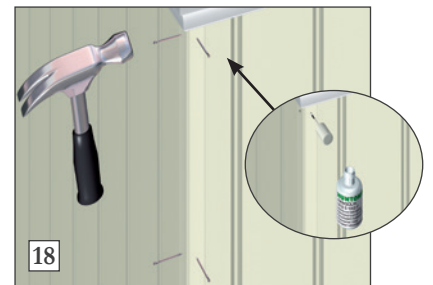

18) Denne stiftes på plass med avstand c/c 300 mm. Stiftene kan skjules med flikkmaling. Flikkmaling leveres i originalfarger for å skjule spiker og utbedre små skader i platene. Flikkmaling bør utføres svært forsiktig da overflatestrukturen blir forskjellig fra ferdigmalt struktur på platen.